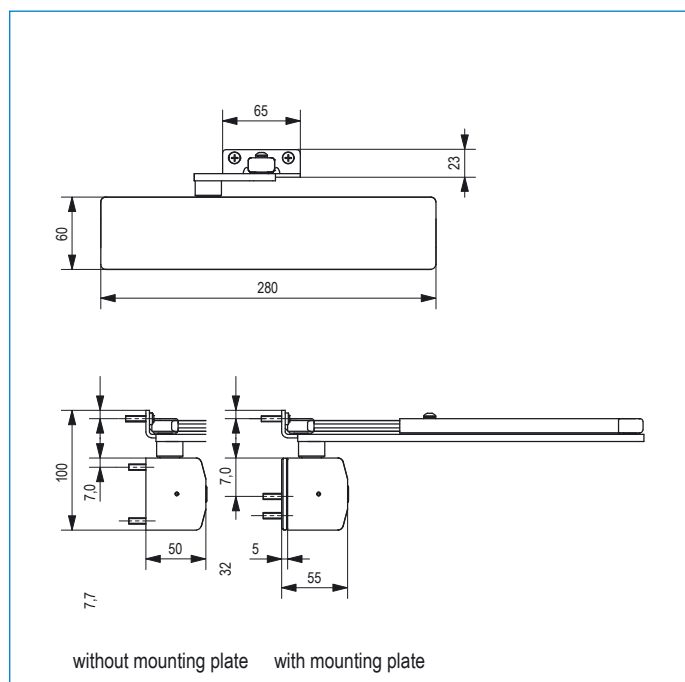

## с рычажной тягой

### Область применения

- Для дверей из дерева, стекла, ПВХ, алюминия и стали.
- Универсальное открывание (левое и правое по DIN).
- Для дверных створок шириной до 1400 мм.
- Для внутренних и наружных огне-, дымозащитных дверей.
- Стандартный монтаж со стороны петель.
- Возможность монтажа со стороны, противоположной петлям.<sup>[3]</sup>

### Размеры