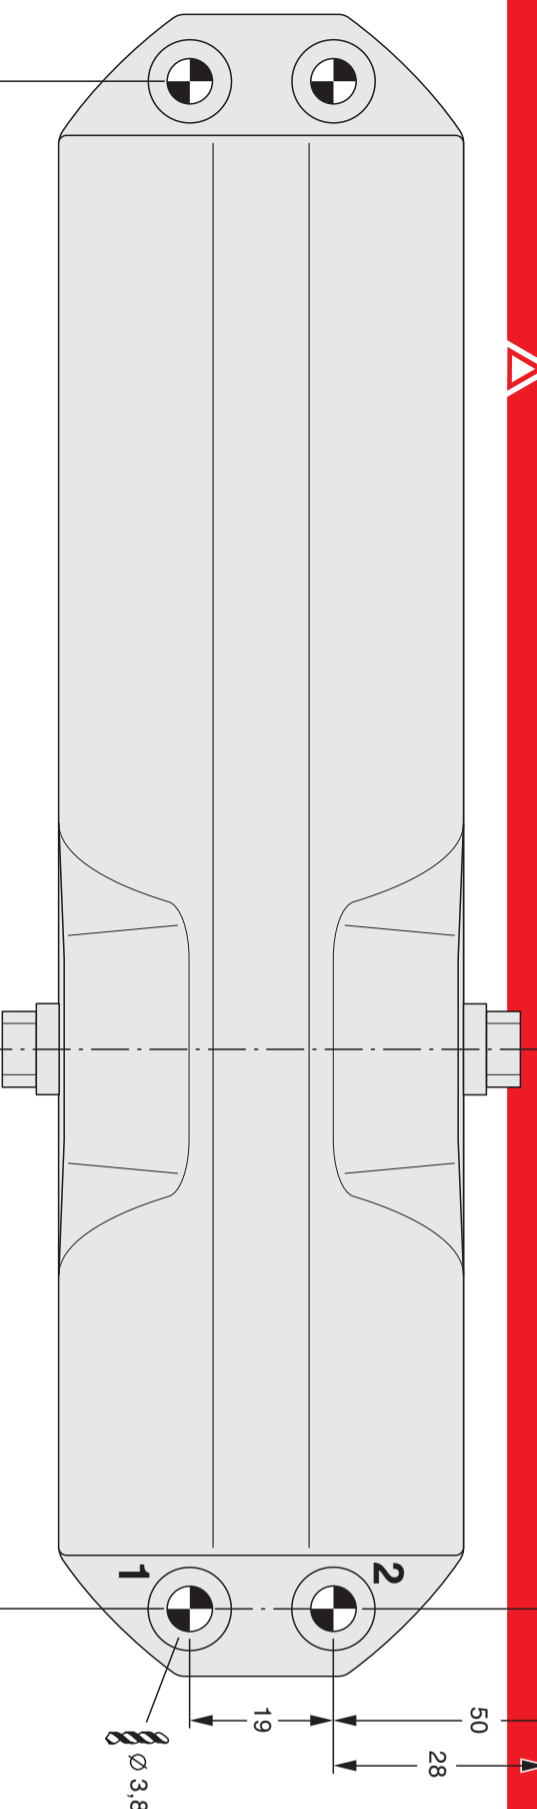

DORMA TS 68

	A (mm)
EN2	£ 850
EN3	£ 950
EN4	£ 1100

96 (EN2/3, max. 180°)
176 (EN4, max. 105°)

DORMA TS 68

102,5

96 (EN2/3, max. 180°)
176 (EN4, max. 105°)

	A (mm)
EN2	£ 850
EN3	£ 950
EN4	£ 1100

EN 4