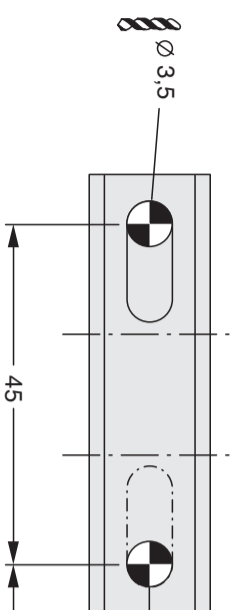

DORMA TS 68

	A (mm)
EN2	£ 850
EN3	£ 950
EN4	£ 1100

96 (EN2/3, max. 180°)
176 (EN4, max. 105°)

DORMA TS 68

102,5

96 (EN2/3, max. 180°)
176 (EN4, max. 105°)

	A (mm)
EN2	£ 850
EN3	£ 950
EN4	£ 1100

EN 4