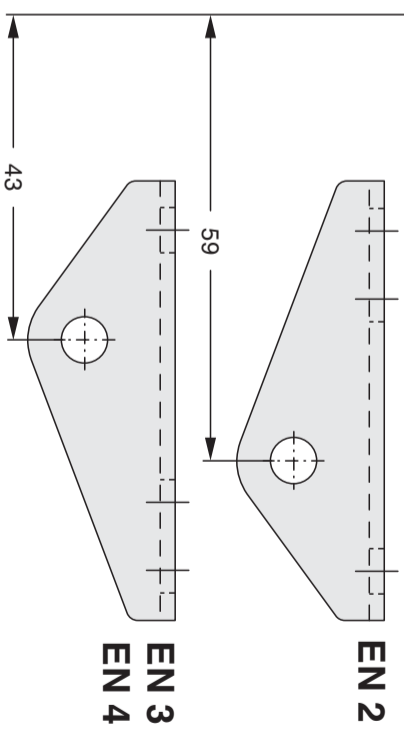

DORMA TS 68

	A (mm)
EN2	£ 850
EN3	£ 950
EN4	£ 1100

96 (EN2/3, max. 180°)
176 (EN4, max. 105°)

DORMA TS 68

102,5

96 (EN2/3, max. 180°)
176 (EN4, max. 105°)

	A (mm)
EN2	£ 850
EN3	£ 950
EN4	£ 1100

EN 4