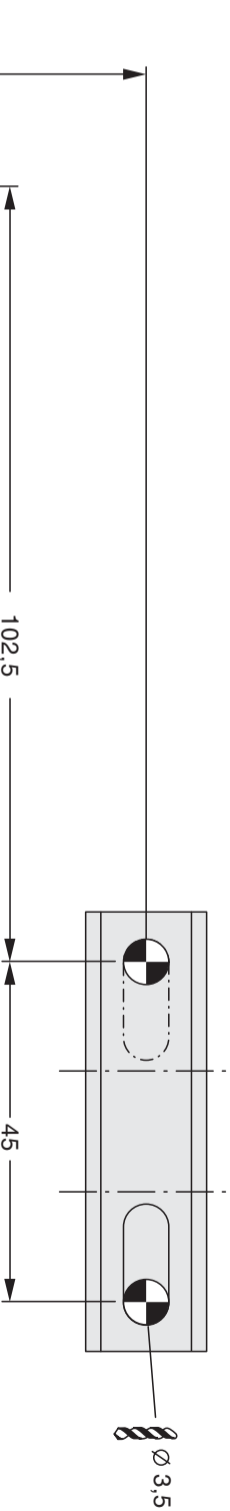

DORMA TS 68

	A (mm)
EN2	£ 850
EN3	£ 950
EN4	£ 1100

96 (EN2/3, max. 180°)
176 (EN4, max. 105°)

DORMA TS 68

102,5

96 (EN2/3, max. 180°)
176 (EN4, max. 105°)

	A (mm)
EN2	£ 850
EN3	£ 950
EN4	£ 1100

EN 4