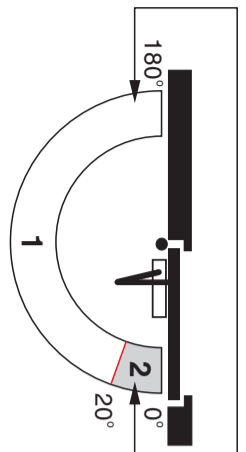

DORMA TS 68

	A (mm)
EN2	£ 850
EN3	£ 950
EN4	£ 1100

96 (EN2/3, max. 180°)
176 (EN4, max. 105°)

DORMA TS 68

102,5

96 (EN2/3, max. 180°)
176 (EN4, max. 105°)

	A (mm)
EN2	£ 850
EN3	£ 950
EN4	£ 1100

EN 4