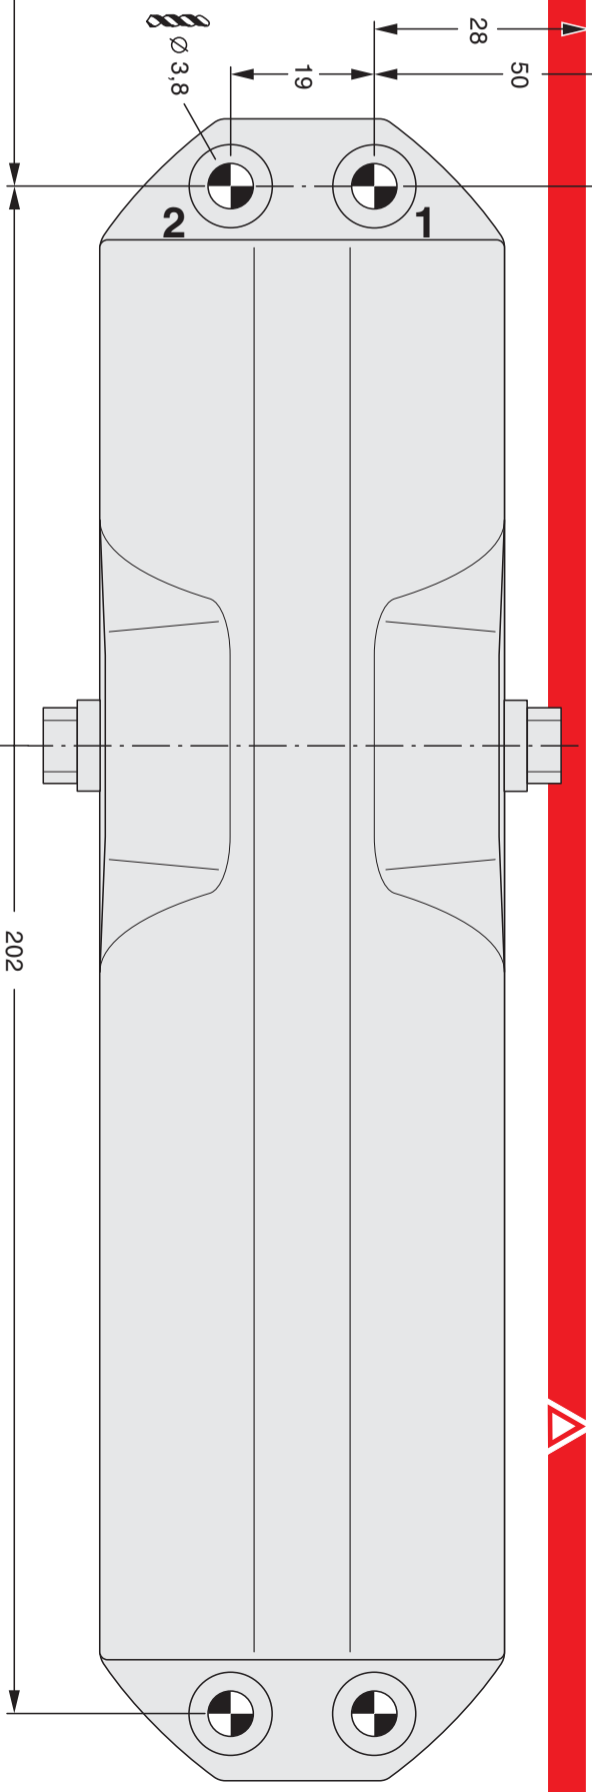

DORMA TS 68

	A (mm)
EN2	£ 850
EN3	£ 950
EN4	£ 1100

96 (EN2/3, max. 180°)
176 (EN4, max. 105°)

DORMA TS 68

102,5

96 (EN2/3, max. 180°)
176 (EN4, max. 105°)

	A (mm)
EN2	£ 850
EN3	£ 950
EN4	£ 1100

EN 4