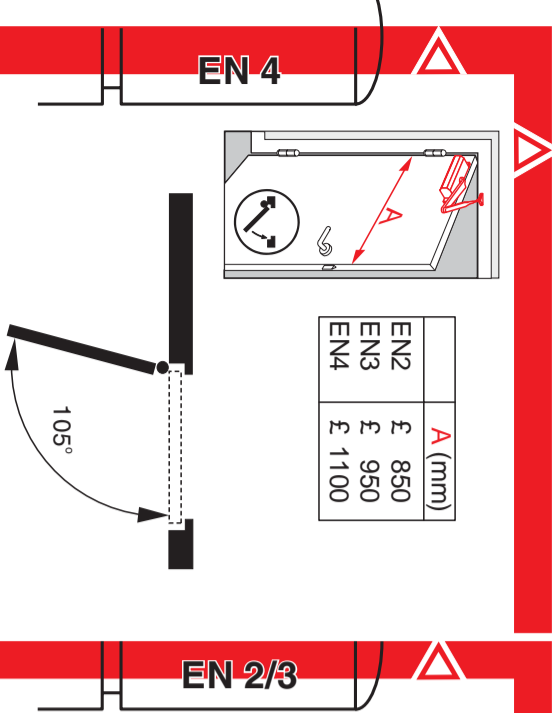

DORMA TS 68

	A (mm)
EN2	£ 850
EN3	£ 950
EN4	£ 1100

96 (EN2/3, max. 180°)
176 (EN4, max. 105°)

DORMA TS 68

102,5

96 (EN2/3, max. 180°)
176 (EN4, max. 105°)

	A (mm)
EN2	£ 850
EN3	£ 950
EN4	£ 1100

EN 4