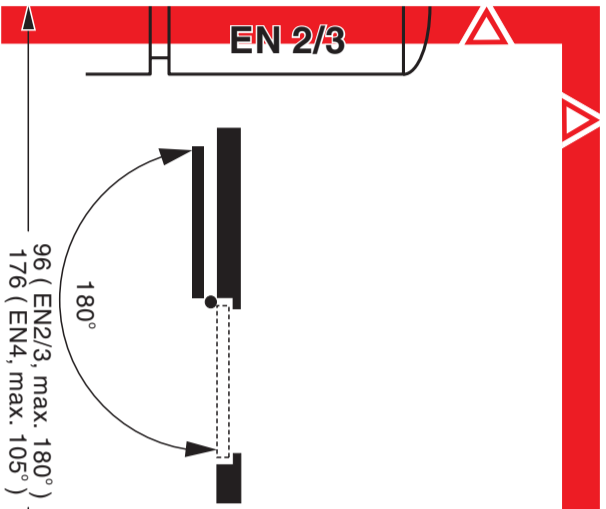

DORMA TS 68

	A (mm)
EN2	£ 850
EN3	£ 950
EN4	£ 1100

96 (EN2/3, max. 180°)
176 (EN4, max. 105°)

DORMA TS 68

102,5

96 (EN2/3, max. 180°)
176 (EN4, max. 105°)

	A (mm)
EN2	£ 850
EN3	£ 950
EN4	£ 1100

EN 4