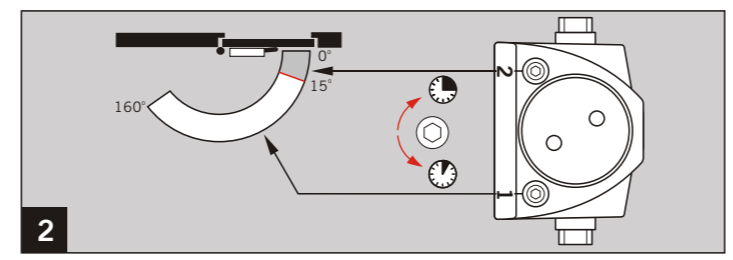

! Papierschablonen können sich durch Luftfeuchtigkeit verändern. Verbindlich sind daher nur die Maßangaben.
Paper templates might distort due to air moisture. Only the indicated measurements are therefore obligatory.
Les gabarits en papier peuvent avoir des dimensions modifiées par l'humidité de l'air. Seules les côtes mentionnées doivent être respectées.
Dime di carta possono alterarsi per colpa dell'umidità dell'aria. Perciò sono impegnative le dimensioni notate.
Montagemallen av papper kan förändras i storlek av luftfuktighet. Endast de angivna måttuppgifterna är därför helt tillförlitliga.
Papir skabelonen kan forandre sig p.g.a. luftfugtighed. Derfor er kun de angivne mål bindende.
Kosteuden johdosta voivat paperisen asennuskaavion mitat muuttua. Sitovia ovat siksi ainoastaan annetut mitat.
Papirmaler kan forandre seg p.g.a. luftfuktighet. Det er derfor bare de angitte mål som er forbindtlige.
Las plantillas de montaje de papel pueden variar su tamaño por causa de la humedad. Las dimensiones reales son las indicadas en la misma.

WN 056329 45532
09/04