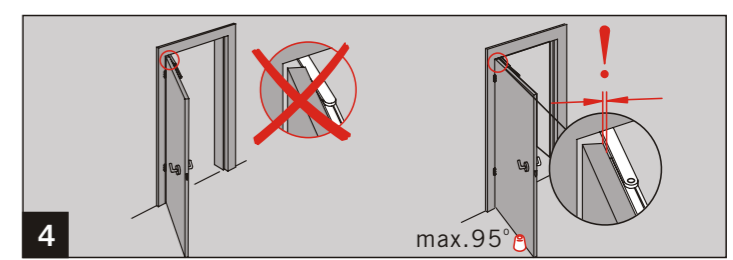

! Papierschablonen können sich durch Luftfeuchtigkeit verändern. Verbindlich sind daher nur die Maßangaben.
Paper templates might distort due to air moisture. Only the indicated measurements are therefore obligatory.
Les gabarits en papier peuvent avoir des dimensions modifiées par l'humidité de l'air. Seules les côtes mentionnées doivent être respectées.
Dime di carta possono alterarsi per colpa dell'umidità dell'aria. Perciò sono impegnative le dimensioni notate.
Montagemallen av papper kan förändras i storlek av luftfuktighet. Endast de angivna måttuppgifterna är därför helt tillförlitliga.
Papir skabelonen kan forandre sig p.g.a. luftfugtighed. Derfor er kun de angivne mål bindende.
Kosteuden johdosta voivat paperisen asennuskaavion mitat muuttua. Sitovia ovat siksi ainoastaan annetut mitat.
Papirmaler kan forandre seg p.g.a. luftfuktighet. Det er derfor bare de angitte mål som er forbindtlige.
Las plantillas de montaje de papel pueden variar su tamaño por causa de la humedad. Las dimensiones reales son las indicadas en la misma.

WN 056329 45532
09/04