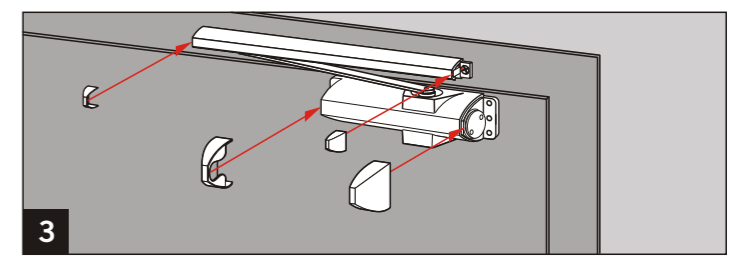

! Papierschablonen können sich durch Luftfeuchtigkeit verändern. Verbindlich sind daher nur die Maßangaben.
Paper templates might distort due to air moisture. Only the indicated measurements are therefore obligatory.
Les gabarits en papier peuvent avoir des dimensions modifiées par l'humidité de l'air. Seules les côtes mentionnées doivent être respectées.
Dime di carta possono alterarsi per colpa dell'umidità dell'aria. Perciò sono impegnative le dimensioni notate.
Montagemallen av papper kan förändras i storlek av luftfuktighet. Endast de angivna måttuppgifterna är därför helt tillförlitliga.
Papir skabelonen kan forandre sig p.g.a. luftfugtighed. Derfor er kun de angivne mål bindende.
Kosteuden johdosta voivat paperisen asennuskaavion mitat muuttua. Sitovia ovat siksi ainoastaan annetut mitat.
Papirmaler kan forandre seg p.g.a. luftfuktighet. Det er derfor bare de angitte mål som er forbindtlige.
Las plantillas de montaje de papel pueden variar su tamaño por causa de la humedad. Las dimensiones reales son las indicadas en la misma.

WN 056329 45532
09/04