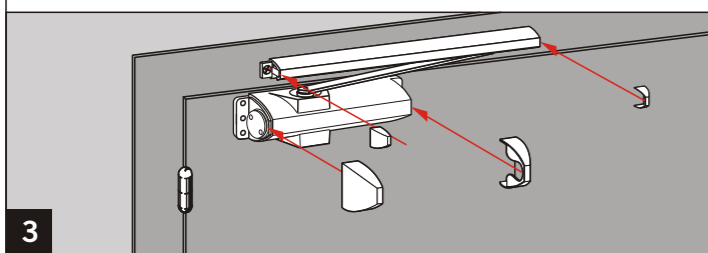

WN 056329 45532  
09/04

**DORMA** **TS 90 Impulse**

**!** Papierschablonen können sich durch Luftfeuchtigkeit verändern. Verbindlich sind daher nur die Maßangaben.  
 Paper templates might distort due to air moisture. Only the indicated measurements are therefore obligatory.  
 Les gabarits en papier peuvent avoir des dimensions modifiées par l'humidité de l'air. Seules les côtes mentionnées doivent être respectées.  
 Dime di carta possono alterarsi per colpa dell'umidità dell'aria. Perciò sono impegnative le dimensioni notate.  
 Montagemallen av papper kan förändras i storlek av luftfuktighet. Endast de angivna måttuppgifterna är därför helt tillförlitliga.  
 Papir skabelonen kan forandre sig p.g.a. luftfugtighed. Derfor er kun de angivne mål bindende.  
 Kosteuden johdosta voivat paperisen asennuskaavion mitat muuttua. Sitovia ovat siksi ainoastaan annetut mitat.  
 Papirmaler kan forandre seg p.g.a. luftfuktighet. Det er derfor bare de angitte mål som er forbindtlige.  
 Las plantillas de montaje de papel pueden variar su tamaño por causa de la humedad. Las dimensiones reales son las indicadas en la misma.