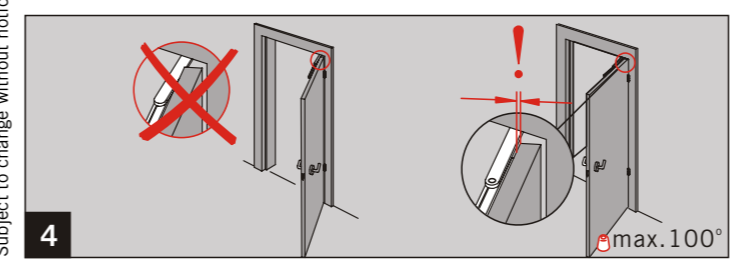

! Papierschablonen können sich durch Luftfeuchtigkeit verändern. Verbindlich sind daher nur die Maßangaben.
Paper templates might distort due to air moisture. Only the indicated measurements are therefore obligatory.
Les gabarits en papier peuvent avoir des dimensions modifiées par l'humidité de l'air. Seules les côtes mentionnées doivent être respectées.
Dime di carta possono alterarsi per colpa dell'umidità dell'aria. Perciò sono impegnative le dimensioni notate.
Montagemallen av papper kan förändras i storlek av luftfuktighet. Endast de angivna måttuppgifterna är därför helt tillförlitliga.
Papir skabelonen kan forandre sig p.g.a. luftfugtighed. Derfor er kun de angivne mål bindende.
Kosteuden johdosta voivat paperisen asennuskaavion mitat muuttua. Sitovia ovat siksi ainoastaan annetut mitat.
Papirmaler kan forandre seg p.g.a. luftfuktighet. Det er derfor bare de angitte mål som er forbindtlige.
Las plantillas de montaje de papel pueden variar su tamaño por causa de la humedad. Las dimensiones reales son las indicadas en la misma.

WN 056329 45532
09/04