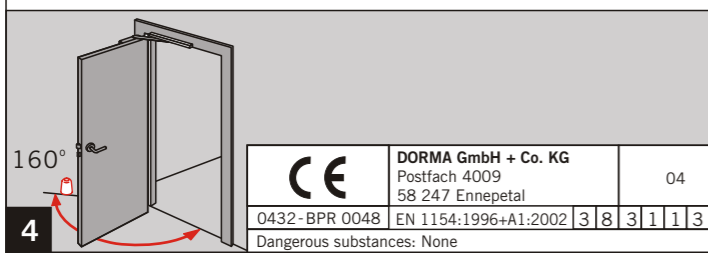

WN 056329 45532
09/04