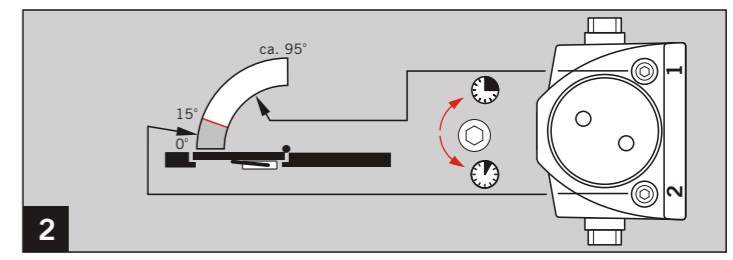

! Papierschablonen können sich durch Luftfeuchtigkeit verändern. Verbindlich sind daher nur die Maßangaben.
Paper templates might distort due to air moisture. Only the indicated measurements are therefore obligatory.
Les gabarits en papier peuvent avoir des dimensions modifiées par l'humidité de l'air. Seules les côtes mentionnées doivent être respectées.
Dime di carta possono alterarsi per colpa dell'umidità dell'aria. Perciò sono impegnative le dimensioni notate.
Montagemallen av papper kan förändras i storlek av luftfuktighet. Endast de angivna måttuppgifterna är därför helt tillförlitliga.
Papir skabelonen kan forandre sig p.g.a. luftfugtighed. Derfor er kun de angivne mål bindende.
Kosteuden johdosta voivat paperisen asennuskaavion mitat muuttua. Sitovia ovat siksi ainoastaan annetut mitat.
Papirmaler kan forandre seg p.g.a. luftfuktighet. Det er derfor bare de angitte mål som er forbindtlige.
Las plantillas de montaje de papel pueden variar su tamaño por causa de la humedad. Las dimensiones reales son las indicadas en la misma.

WN 056329 45532
09/04