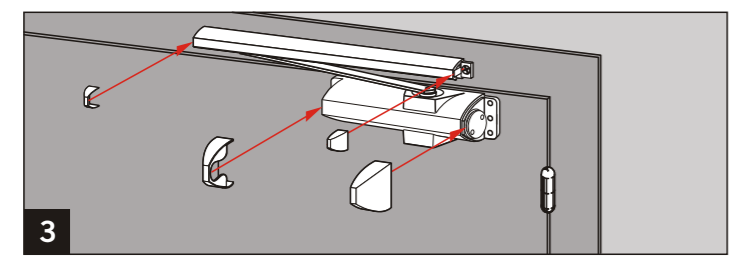

! Papierschablonen können sich durch Luftfeuchtigkeit verändern. Verbindlich sind daher nur die Maßangaben.
Paper templates might distort due to air moisture. Only the indicated measurements are therefore obligatory.
Les gabarits en papier peuvent avoir des dimensions modifiées par l'humidité de l'air. Seules les côtes mentionnées doivent être respectées.
Dime di carta possono alterarsi per colpa dell'umidità dell'aria. Perciò sono impegnative le dimensioni notate.
Montagemallen av papper kan förändras i storlek av luftfuktighet. Endast de angivna måttuppgifterna är därför helt tillförlitliga.
Papir skabelonen kan forandre sig p.g.a. luftfugtighed. Derfor er kun de angivne mål bindende.
Kosteuden johdosta voivat paperisen asennuskaavion mitat muuttua. Sitovia ovat siksi ainoastaan annetut mitat.
Papirmaler kan forandre seg p.g.a. luftfuktighet. Det er derfor bare de angitte mål som er forbindtlige.
Las plantillas de montaje de papel pueden variar su tamaño por causa de la humedad. Las dimensiones reales son las indicadas en la misma.

WN 056329 45532
09/04