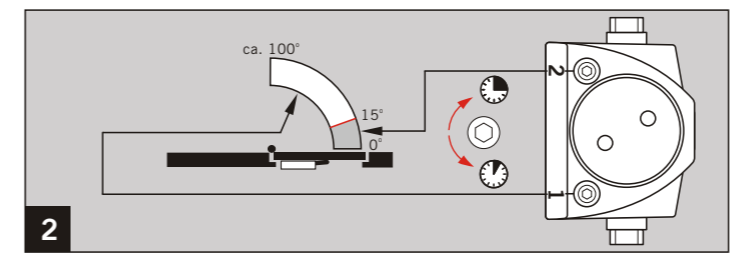

! Papierschablonen können sich durch Luftfeuchtigkeit verändern. Verbindlich sind daher nur die Maßangaben.
Paper templates might distort due to air moisture. Only the indicated measurements are therefore obligatory.
Les gabarits en papier peuvent avoir des dimensions modifiées par l'humidité de l'air. Seules les côtes mentionnées doivent être respectées.
Dime di carta possono alterarsi per colpa dell'umidità dell'aria. Perciò sono impegnative le dimensioni notate.
Montagemallen av papper kan förändras i storlek av luftfuktighet. Endast de angivna måttuppgifterna är därför helt tillförlitliga.
Papir skabelonen kan forandre sig p.g.a. luftfugtighed. Derfor er kun de angivne mål bindende.
Kosteuden johdosta voivat paperisen asennuskaavion mitat muuttua. Sitovia ovat siksi ainoastaan annetut mitat.
Papirmaler kan forandre seg p.g.a. luftfuktighet. Det er derfor bare de angitte mål som er forbindtlige.
Las plantillas de montaje de papel pueden variar su tamaño por causa de la humedad. Las dimensiones reales son las indicadas en la misma.

WN 056329 45532
09/04