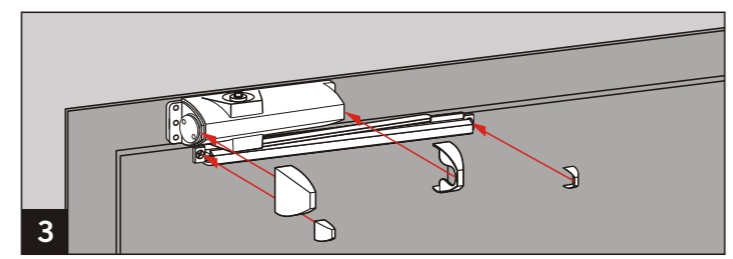

! Papierschablonen können sich durch Luftfeuchtigkeit verändern. Verbindlich sind daher nur die Maßangaben.
Paper templates might distort due to air moisture. Only the indicated measurements are therefore obligatory.
Les gabarits en papier peuvent avoir des dimensions modifiées par l'humidité de l'air. Seules les côtes mentionnées doivent être respectées.
Dime di carta possono alterarsi per colpa dell'umidità dell'aria. Perciò sono impegnative le dimensioni notate.
Montagemallen av papper kan förändras i storlek av luftfuktighet. Endast de angivna måttuppgifterna är därför helt tillförlitliga.
Papir skabelonen kan forandre sig p.g.a. luftfugtighed. Derfor er kun de angivne mål bindende.
Kosteuden johdosta voivat paperisen asennuskaavion mitat muuttua. Sitovia ovat siksi ainoastaan annetut mitat.
Papirmaler kan forandre seg p.g.a. luftfuktighet. Det er derfor bare de angitte mål som er forbindtlige.
Las plantillas de montaje de papel pueden variar su tamaño por causa de la humedad. Las dimensiones reales son las indicadas en la misma.

WN 056329 45532
09/04