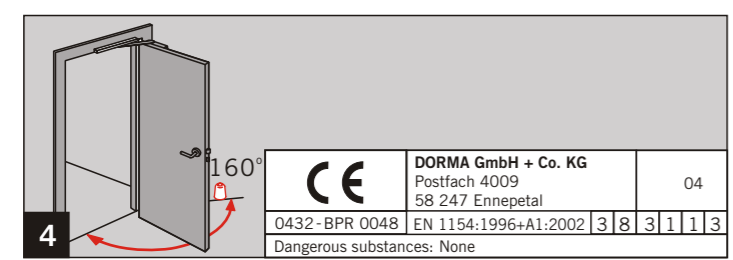

! Papierschablonen können sich durch Luftfeuchtigkeit verändern. Verbindlich sind daher nur die Maßangaben.
Paper templates might distort due to air moisture. Only the indicated measurements are therefore obligatory.
Les gabarits en papier peuvent avoir des dimensions modifiées par l'humidité de l'air. Seules les côtes mentionnées doivent être respectées.
Dime di carta possono alterarsi per colpa dell'umidità dell'aria. Perciò sono impegnative le dimensioni notate.
Montagemallen av papper kan förändras i storlek av luftfuktighet. Endast de angivna måttuppgifterna är därför helt tillförlitliga.
Papir skabelonen kan forandre sig p.g.a. luftfugtighed. Derfor er kun de angivne mål bindende.
Kosteuden johdosta voivat paperisen asennuskaavion mitat muuttua. Sitovia ovat siksi ainoastaan annetut mitat.
Papirmaler kan forandre seg p.g.a. luftfuktighet. Det er derfor bare de angitte mål som er forbindtlige.
Las plantillas de montaje de papel pueden variar su tamaño por causa de la humedad. Las dimensiones reales son las indicadas en la misma.

WN 056329 45532
09/04