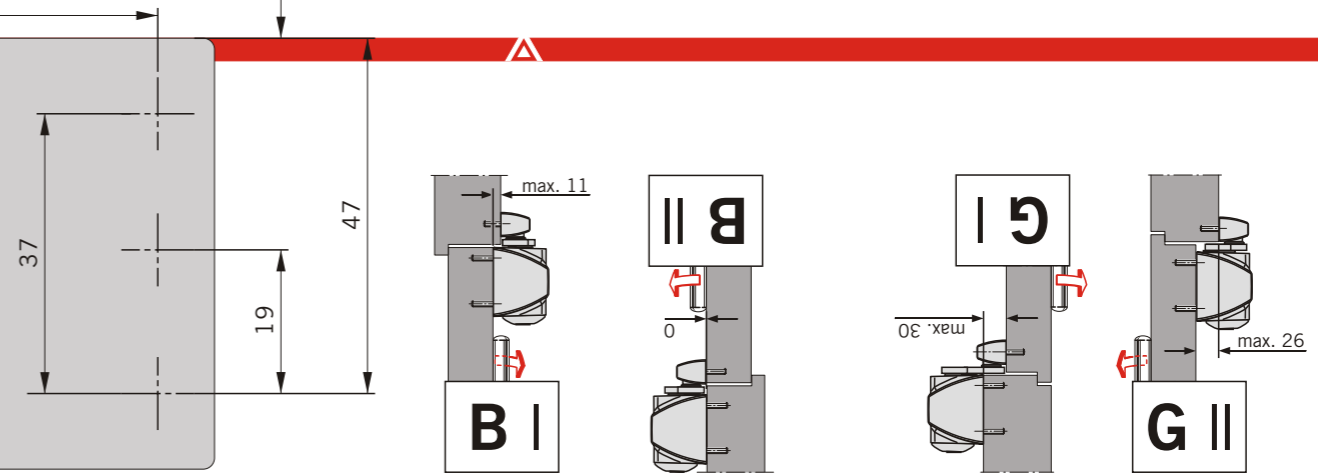

Papiersablonen können sich durch Luftfeuchtigkeit verändern. Verbindlich sind daher nur die Maßangaben.  
 Paper templates might distort due to air moisture. Only the indicated measurements are therefore obligatory.  
 Les gabarits en papier peuvent avoir des dimensions modifiées par l'humidité de l'air. Seules les côtes mentionnées doivent être respectées.  
 Dime di carta possono alterarsi per colpa dell'umidità dell'aria. Perciò sono impegnative le dimensioni notate.  
 Montagemallen av papper kan förändras i storlek av luftfuktiget. Endast de angivna måttuppgifterna är därför helt tillförlitliga.  
 Papir skabelonen kan forandre sig p.g.a. luftfugtighed. Derfor er kun de angivne mål bindende.  
 Kosteuden johdosta voivat paperisen asennuskaavion mitat muuttua. Sitovia ovat siksi ainoastaan annetut mitat.  
 Papirmaler kan forandre seg p.g.a. luftfuktighet. Det er derfor bare de angitte mål som er forbindtlige.  
 Las plantillas de montaje de papel pueden variar su tamaño por causa de la humedad. Las dimensiones reales son las indicadas en la misma.