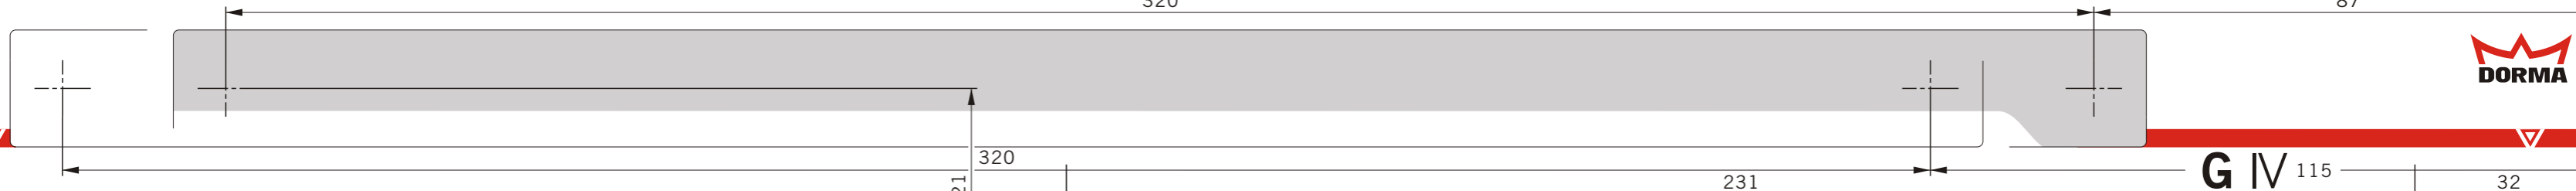

DORMA **TS 90 Impulse**