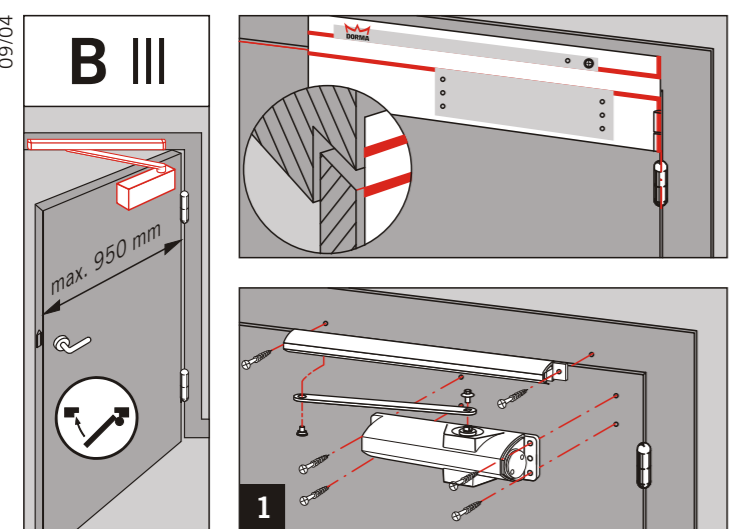

! Papierschablonen können sich durch Luftfeuchtigkeit verändern. Verbindlich sind daher nur die Maßangaben.
Paper templates might distort due to air moisture. Only the indicated measurements are therefore obligatory.
Les gabarits en papier peuvent avoir des dimensions modifiées par l'humidité de l'air. Seules les côtes mentionnées doivent être respectées.
Dime di carta possono alterarsi per colpa dell'umidità dell'aria. Perciò sono impegnative le dimensioni notate.
Montagemallen av papper kan förändras i storlek av luftfuktighet. Endast de angivna måttuppgifterna är därför helt tillförlitliga.
Papir skabelonen kan forandre sig p.g.a. luftfugtighed. Derfor er kun de angivne mål bindende.
Kosteuden johdosta voivat paperisen asennuskaavion mitat muuttua. Sitovia ovat siksi ainoastaan annetut mitat.
Papirmaler kan forandre seg p.g.a. luftfuktighet. Det er derfor bare de angitte mål som er forbindtlige.
Las plantillas de montaje de papel pueden variar su tamaño por causa de la humedad. Las dimensiones reales son las indicadas en la misma.

WN 056329 45532
09/04