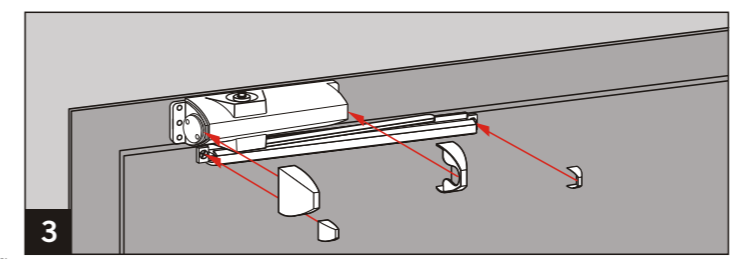

! Papierschablonen können sich durch Luftfeuchtigkeit verändern. Verbindlich sind daher nur die Maßangaben.
Paper templates might distort due to air moisture. Only the indicated measurements are therefore obligatory.
Les gabarits en papier peuvent avoir des dimensions modifiées par l'humidité de l'air. Seules les côtes mentionnées doivent être respectées.
Dime di carta possono alterarsi per colpa dell'umidità dell'aria. Perciò sono impegnative le dimensioni notate.
Montagemallen av papper kan förändras i storlek av luftfuktighet. Endast de angivna måttuppgifterna är därför helt tillförlitliga.
Papir skabelonen kan forandre sig p.g.a. luftfugtighed. Derfor er kun de angivne mål bindende.
Kosteuden johdosta voivat paperisen asennuskaavion mitat muuttua. Sitovia ovat siksi ainoastaan annetut mitat.
Papirmaler kan forandre seg p.g.a. luftfuktighet. Det er derfor bare de angitte mål som er forbindtlige.
Las plantillas de montaje de papel pueden variar su tamaño por causa de la humedad. Las dimensiones reales son las indicadas en la misma.

WN 056329 45532
09/04