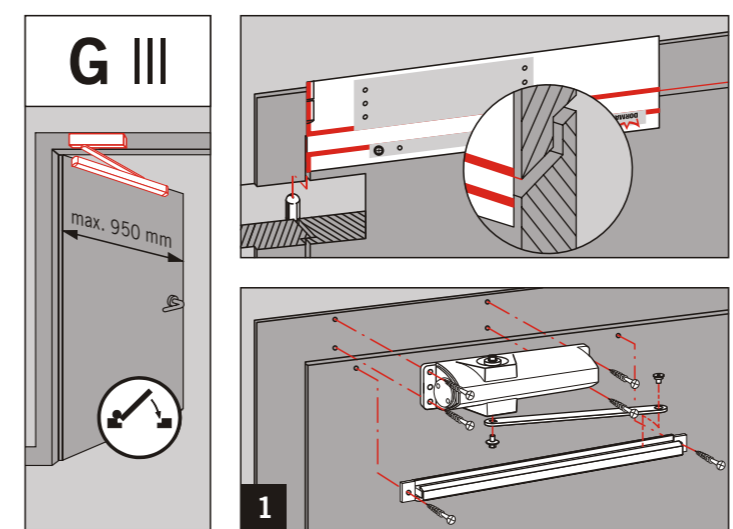

! Papierschablonen können sich durch Luftfeuchtigkeit verändern. Verbindlich sind daher nur die Maßangaben.
Paper templates might distort due to air moisture. Only the indicated measurements are therefore obligatory.
Les gabarits en papier peuvent avoir des dimensions modifiées par l'humidité de l'air. Seules les côtes mentionnées doivent être respectées.
Dime di carta possono alterarsi per colpa dell'umidità dell'aria. Perciò sono impegnative le dimensioni notate.
Montagemallen av papper kan förändras i storlek av luftfuktighet. Endast de angivna måttuppgifterna är därför helt tillförlitliga.
Papir skabelonen kan forandre sig p.g.a. luftfugtighed. Derfor er kun de angivne mål bindende.
Kosteuden johdosta voivat paperisen asennuskaavion mitat muuttua. Sitovia ovat siksi ainoastaan annetut mitat.
Papirmaler kan forandre seg p.g.a. luftfuktighet. Det er derfor bare de angitte mål som er forbindtlige.
Las plantillas de montaje de papel pueden variar su tamaño por causa de la humedad. Las dimensiones reales son las indicadas en la misma.

WN 056329 45532
09/04