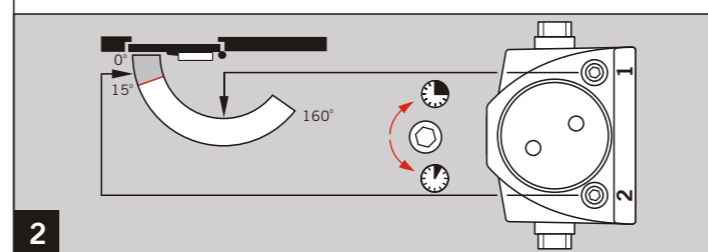

WN 056329 45532
09/04