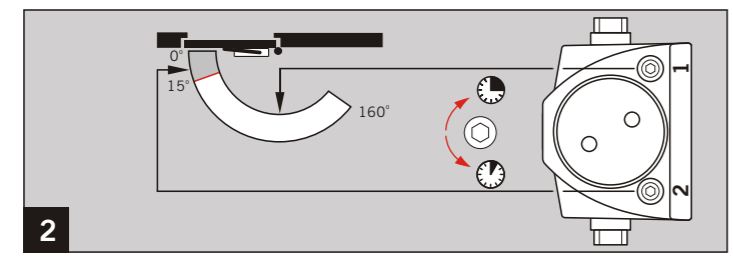

! Papierschablonen können sich durch Luftfeuchtigkeit verändern. Verbindlich sind daher nur die Maßangaben.
Paper templates might distort due to air moisture. Only the indicated measurements are therefore obligatory.
Les gabarits en papier peuvent avoir des dimensions modifiées par l'humidité de l'air. Seules les côtes mentionnées doivent être respectées.
Dime di carta possono alterarsi per colpa dell'umidità dell'aria. Perciò sono impegnative le dimensioni notate.
Montagemallen av papper kan förändras i storlek av luftfuktighet. Endast de angivna måttuppgifterna är därför helt tillförlitliga.
Papir skabelonen kan forandre sig p.g.a. luftfugtighed. Derfor er kun de angivne mål bindende.
Kosteuden johdosta voivat paperisen asennuskaavion mitat muuttua. Sitovia ovat siksi ainoastaan annetut mitat.
Papirmaler kan forandre seg p.g.a. luftfuktighet. Det er derfor bare de angitte mål som er forbindtlige.
Las plantillas de montaje de papel pueden variar su tamaño por causa de la humedad. Las dimensiones reales son las indicadas en la misma.

WN 056329 45532
09/04