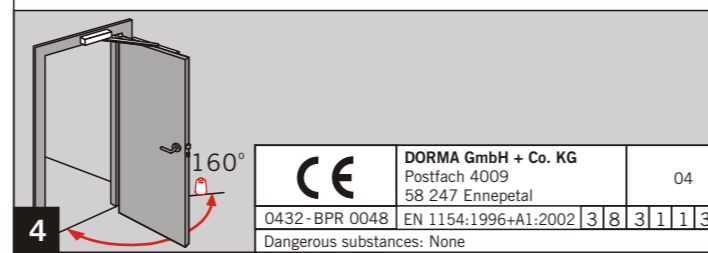

WN 056329 45532
09/04