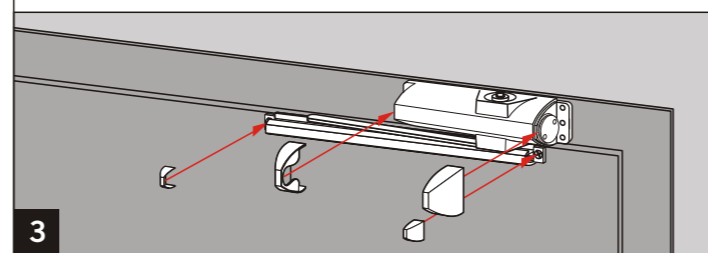

WN 056329 45532  
09/04

**DORMA** **TS 90 Impulse**

**!** Papierschablonen können sich durch Luftfeuchtigkeit verändern. Verbindlich sind daher nur die Maßangaben.  
 Paper templates might distort due to air moisture. Only the indicated measurements are therefore obligatory.  
 Les gabarits en papier peuvent avoir des dimensions modifiées par l'humidité de l'air. Seules les côtes mentionnées doivent être respectées.  
 Dime di carta possono alterarsi per colpa dell'umidità dell'aria. Perciò sono impegnative le dimensioni notate.  
 Montagemallen av papper kan förändras i storlek av luftfuktighet. Endast de angivna måttuppgifterna är därför helt tillförlitliga.  
 Papir skabelonen kan forandre sig p.g.a. luftfugtighed. Derfor er kun de angivne mål bindende.  
 Kosteuden johdosta voivat paperisen asennuskaavion mitat muuttua. Sitovia ovat siksi ainoastaan annetut mitat.  
 Papirmaler kan forandre seg p.g.a. luftfuktighet. Det er derfor bare de angitte mål som er forbindtlige.  
 Las plantillas de montaje de papel pueden variar su tamaño por causa de la humedad. Las dimensiones reales son las indicadas en la misma.