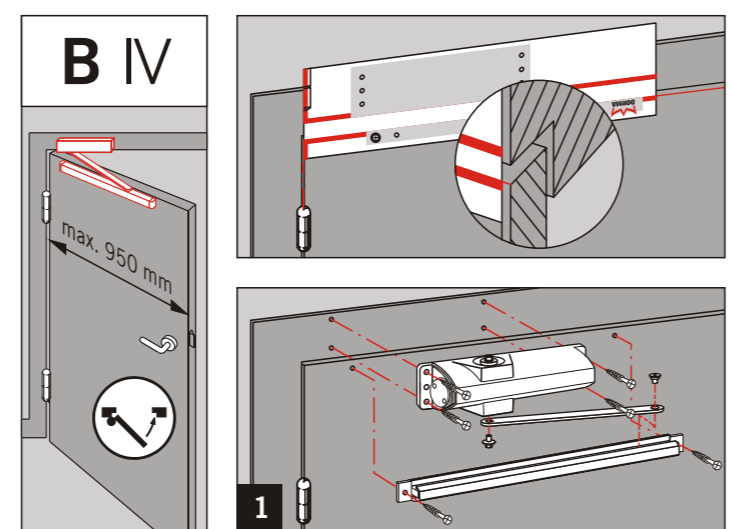

! Papierschablonen können sich durch Luftfeuchtigkeit verändern. Verbindlich sind daher nur die Maßangaben.
Paper templates might distort due to air moisture. Only the indicated measurements are therefore obligatory.
Les gabarits en papier peuvent avoir des dimensions modifiées par l'humidité de l'air. Seules les côtes mentionnées doivent être respectées.
Dime di carta possono alterarsi per colpa dell'umidità dell'aria. Perciò sono impegnative le dimensioni notate.
Montagemallen av papper kan förändras i storlek av luftfuktighet. Endast de angivna måttuppgifterna är därför helt tillförlitliga.
Papir skabelonen kan forandre sig p.g.a. luftfugtighed. Derfor er kun de angivne mål bindende.
Kosteuden johdosta voivat paperisen asennuskaavion mitat muuttua. Sitovia ovat siksi ainoastaan annetut mitat.
Papirmaler kan forandre seg p.g.a. luftfuktighet. Det er derfor bare de angitte mål som er forbindtlige.
Las plantillas de montaje de papel pueden variar su tamaño por causa de la humedad. Las dimensiones reales son las indicadas en la misma.

WN 056329 45532
09/04