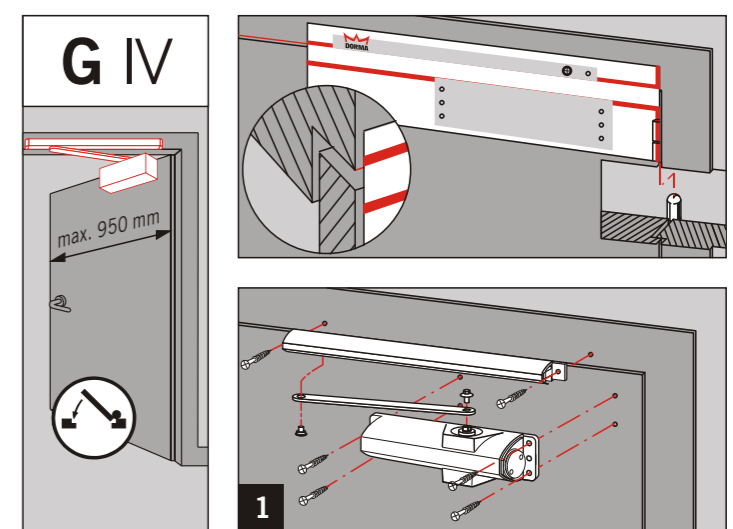

! Papierschablonen können sich durch Luftfeuchtigkeit verändern. Verbindlich sind daher nur die Maßangaben.
Paper templates might distort due to air moisture. Only the indicated measurements are therefore obligatory.
Les gabarits en papier peuvent avoir des dimensions modifiées par l'humidité de l'air. Seules les côtes mentionnées doivent être respectées.
Dime di carta possono alterarsi per colpa dell'umidità dell'aria. Perciò sono impegnative le dimensioni notate.
Montagemallen av papper kan förändras i storlek av luftfuktighet. Endast de angivna måttuppgifterna är därför helt tillförlitliga.
Papir skabelonen kan forandre sig p.g.a. luftfugtighed. Derfor er kun de angivne mål bindende.
Kosteuden johdosta voivat paperisen asennuskaavion mitat muuttua. Sitovia ovat siksi ainoastaan annetut mitat.
Papirmaler kan forandre seg p.g.a. luftfuktighet. Det er derfor bare de angitte mål som er forbindtlige.
Las plantillas de montaje de papel pueden variar su tamaño por causa de la humedad. Las dimensiones reales son las indicadas en la misma.

WN 056329 45532
09/04