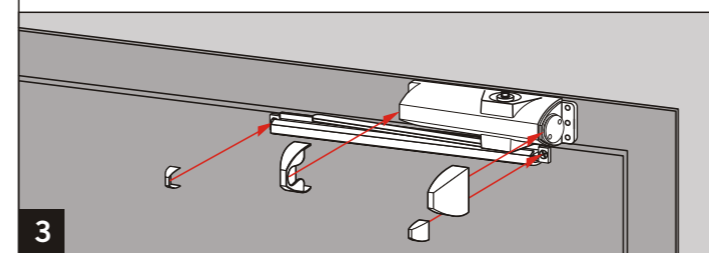

WN 056329 45532  
09/04

**DORMA** **TS 90 Impulse**

**!** Papierschablonen können sich durch Luftfeuchtigkeit verändern. Verbindlich sind daher nur die Maßangaben.  
 Paper templates might distort due to air moisture. Only the indicated measurements are therefore obligatory.  
 Les gabarits en papier peuvent avoir des dimensions modifiées par l'humidité de l'air. Seules les côtes mentionnées doivent être respectées.  
 Dime di carta possono alterarsi per colpa dell'umidità dell'aria. Perciò sono impegnative le dimensioni notate.  
 Montagemallen av papper kan förändras i storlek av luftfuktighet. Endast de angivna måttuppgifterna är därför helt tillförlitliga.  
 Papir skabelonen kan forandre sig p.g.a. luftfugtighed. Derfor er kun de angivne mål bindende.  
 Kosteuden johdosta voivat paperisen asennuskaavion mitat muuttua. Sitovia ovat siksi ainoastaan annetut mitat.  
 Papirmaler kan forandre seg p.g.a. luftfuktighet. Det er derfor bare de angitte mål som er forbindtlige.  
 Las plantillas de montaje de papel pueden variar su tamaño por causa de la humedad. Las dimensiones reales son las indicadas en la misma.