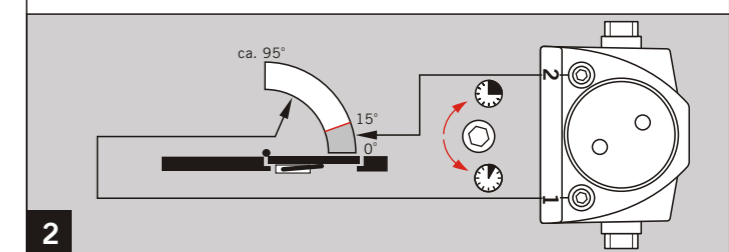

WN 056329 45532
09/04