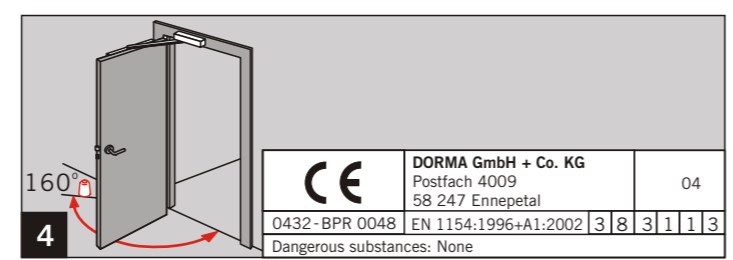

! Papierschablonen können sich durch Luftfeuchtigkeit verändern. Verbindlich sind daher nur die Maßangaben.
Paper templates might distort due to air moisture. Only the indicated measurements are therefore obligatory.
Les gabarits en papier peuvent avoir des dimensions modifiées par l'humidité de l'air. Seules les côtes mentionnées doivent être respectées.
Dime di carta possono alterarsi per colpa dell'umidità dell'aria. Perciò sono impegnative le dimensioni notate.
Montagemallen av papper kan förändras i storlek av luftfuktighet. Endast de angivna måttuppgifterna är därför helt tillförlitliga.
Papir skabelonen kan forandre sig p.g.a. luftfugtighed. Derfor er kun de angivne mål bindende.
Kosteuden johdosta voivat paperisen asennuskaavion mitat muuttua. Sitovia ovat siksi ainoastaan annetut mitat.
Papirmaler kan forandre seg p.g.a. luftfuktighet. Det er derfor bare de angitte mål som er forbindtlige.
Las plantillas de montaje de papel pueden variar su tamaño por causa de la humedad. Las dimensiones reales son las indicadas en la misma.

WN 056329 45532
09/04