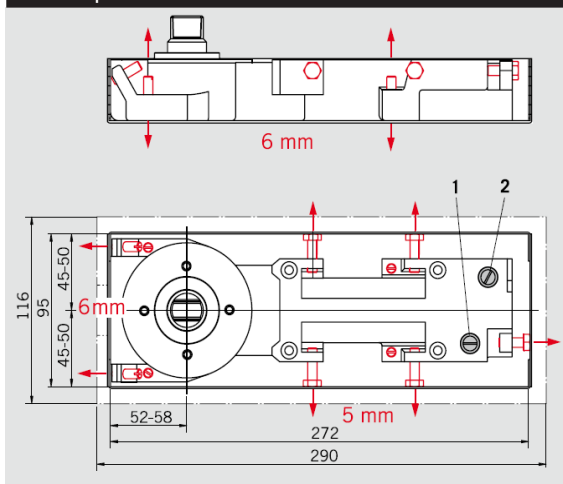

Для пользователя

- Стандартно высокое качество DORMA.
- Удобное открытие дверей с малым усилием.
- Опциональная функция удержания двери в открытом положении (90°).

Технические данные		BTS 60
Усилие пружины	Класс усилия	3
Стандартные двери 1) 2)	≤ 11000 мм	•
Макс. вес двери, кг		80
Скорость закрытия, варьируемая в зависимости от настройки клапана	130°-15° 15°-0°	•
Система торможения открывания		-
Удержание в открытом положении под углом 90		o
Вес в кг, приблизительно.		4,4
Размеры, мм	Длина	274
	Ширина	97
	Высота	40

• Стандартно – Отсутствует o Опционально

1) Для особых условий эксплуатации, например, для высоких или тяжелых дверей, или при установке в местах с сильным ветром и сквозняком, рекомендуется выбирать DORMA BTS 80.

2) Максимальное открывание 130°. Для дверей, которые могут открываться более чем на 130°, требуется ограничить угол открывания упором.

Стандартные и дополнительные функции

Диапазон закрытия

Напольный доводчик имеет два диапазона контролируемого закрытия:

Клапан 1: 130° – 15°
Клапан 2: 15° – 0°.

1 Скорость закрытия неограниченно варьируется в диапазоне 130° – 15°.

2 Второй диапазон закрытия 15° – 0°.

Удержание в открытом положении

С дополнительной встроенной системой фиксации в положении 90°.

3 Удержание в открытом положении под углом 90° (дополнительная система).

Размеры