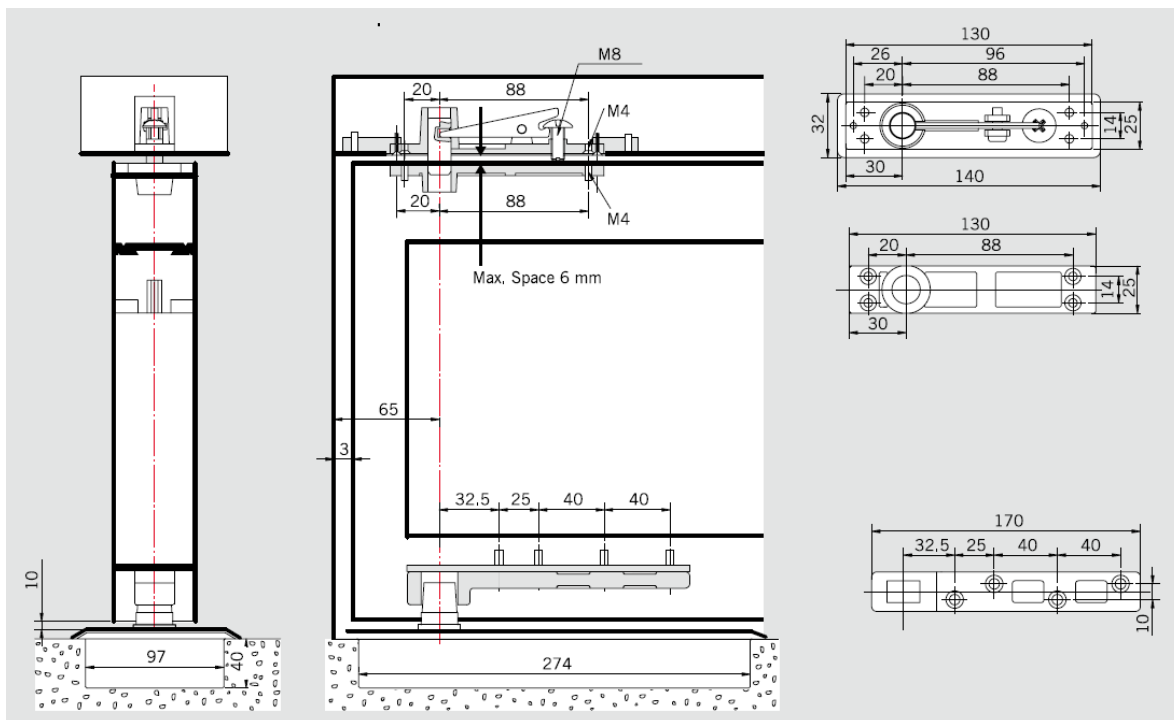

Стандартное оборудование и принадлежности

Напольный доводчик BTS 60, класс усилия 3, с верхней петлей и нижней пластиной

Напольный доводчик BTS 60, класс усилия 3

Стандартная модель

25060305

25060405

Модель с функцией удержания двери в открытом положении (90°)

25160305

25160405

Для случаев с нестандартными условиями применения мы рекомендуем BTS 75V/84.

Спецификация

Напольный доводчик для маятниковых дверей, класс усилия 3, с гидравлической системой полного контроля закрытия приблизительно от 130° в комплекте с монтажной коробкой для заливки в бетон и шпindelем.

Исполнение

Стандартное:

- ☐ Доводчик в сборе
- ☐ Доводчик в сборе с верхней петлей и нижней пластиной

Модель с функцией удержания двери в открытом положении (90°):

- ☐ Доводчик в сборе
- ☐ Доводчик в сборе с верхней петлей и нижней пластиной

Модель: DORMA BTS 60