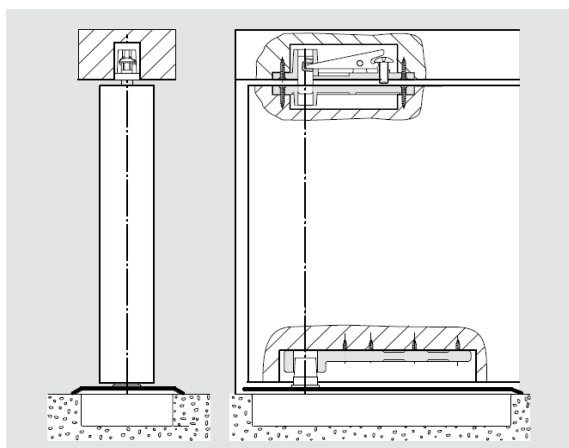

Стандартное оборудование и принадлежности

Напольный доводчик BTS 60, класс усилия 3, с верхней петлей и нижней пластиной

Напольный доводчик BTS 60, класс усилия 3

Стандартная модель

25060305

25060405

Модель с функцией удержания двери в открытом положении (90°)

25160305

25160405

Для случаев с нестандартными условиями применения мы рекомендуем BTS 75V/84.

Спецификация

Напольный доводчик для маятниковых дверей, класс усилия 3, с гидравлической системой полного контроля закрытия приблизительно от 130° в комплекте с монтажной коробкой для заливки в бетон и шпindelем.

Исполнение

Стандартное:

- ☐ Доводчик в сборе
- ☐ Доводчик в сборе с верхней петлей и нижней пластиной

Модель с функцией удержания двери в открытом положении (90°):

- ☐ Доводчик в сборе
- ☐ Доводчик в сборе с верхней петлей и нижней пластиной

Модель: DORMA BTS 60