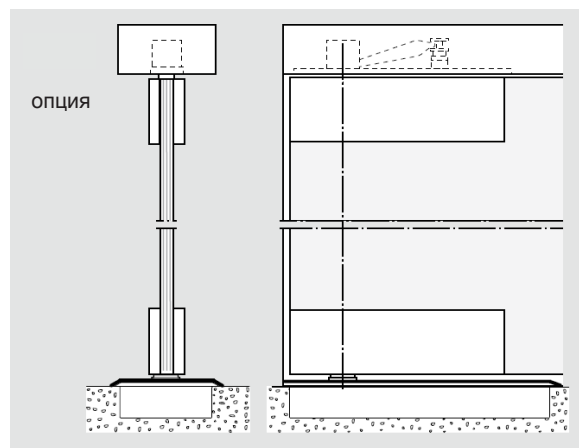

3 Удержание в открытом положении под углом 90° (дополнительная система).

Размеры

Стандартное оборудование и принадлежности

Напольный доводчик BTS 60, класс усилия 3, с верхней петлей и нижней пластиной

Напольный доводчик BTS 60, класс усилия 3