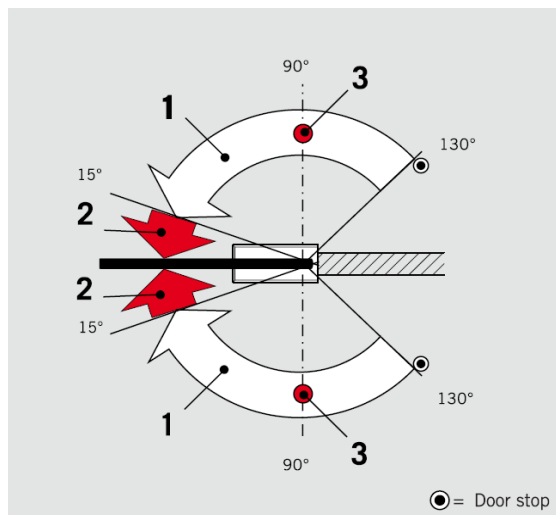

Для пользователя

- Стандартно высокое качество DORMA.
- Удобное открытие дверей с малым усилием.
- Опциональная функция удержания двери в открытом положении (90°).

Технические данные		BTS 60
Усилие пружины	Класс усилия	3
Стандартные двери 1) 2)	≤ 11000 мм	•
Макс. вес двери, кг		80
Скорость закрытия, варьируемая в зависимости от настройки клапана	130°-15° 15°-0°	•
Система торможения открывания		-
Удержание в открытом положении под углом 90		o
Вес в кг, приблизительно.		4,4
Размеры, мм	Длина	274
	Ширина	97
	Высота	40

• Стандартно – Отсутствует o Опционально

1) Для особых условий эксплуатации, например, для высоких или тяжелых дверей, или при установке в местах с сильным ветром и сквозняком, рекомендуется выбирать DORMA BTS 80.

2) Максимальное открывание 130°. Для дверей, которые могут открываться более чем на 130°, требуется ограничить угол открывания упором.

Стандартные и дополнительные функции

Диапазон закрытия

Напольный доводчик имеет два диапазона контролируемого закрытия:

Клапан 1: 130° – 15°
Клапан 2: 15° – 0°.

1 Скорость закрытия неограниченно варьируется в диапазоне 130° – 15°.

2 Второй диапазон закрытия 15° – 0°.

Удержание в открытом положении

С дополнительной встроенной системой фиксации в положении 90°.

3 Удержание в открытом положении под углом 90° (дополнительная система).

Размеры