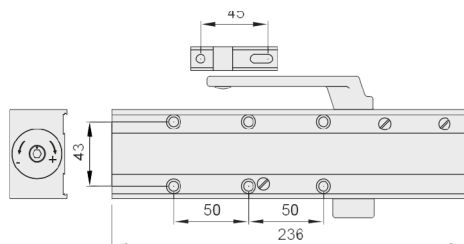

FARGO
DOOR CLOSER SYSTEMS

ДОВОДЧИК FARGO F73

EN 1154 certified 

Компактный и практичный доводчик
для любых входных групп

Регулируемое усилие закрывания	EN 2-5
Максимальный вес двери, кг. при ширине створки до 900 мм	180 кг*
Максимальная ширина двери, мм	1250
Регулируемый гидравлический амортизатор открывания Back Check	●
Регулируемая скорость закрывания	●
Регулируемая скорость дохлопа	●
Сертифицирован для противопожарных дверей	●
Антивандальный клапан	●
Фиксация в открытом положении	Опция

* Масса створки и ее ширина не имеет линейной зависимости от размера усилия доводчика, в связи с чем, максимальный вес двери может быть выше при меньшей ширине полотна.

Артикул F73 - 1730025XX

XX - ЦВЕТ