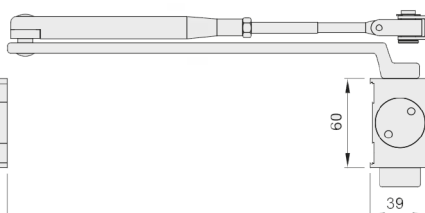

FARGO
DOOR CLOSER SYSTEMS

ДОВОДЧИК FARGO F73

EN 1154 certified 

Компактный и практичный доводчик
для любых входных групп

Регулируемое усилие закрывания	EN 2-5
Максимальный вес двери, кг. при ширине створки до 900 мм	180 кг*
Максимальная ширина двери, мм	1250
Регулируемый гидравлический амортизатор открывания Back Check	●
Регулируемая скорость закрывания	●
Регулируемая скорость дохлопа	●
Сертифицирован для противопожарных дверей	●
Антивандальный клапан	●
Фиксация в открытом положении	Опция

* Масса створки и ее ширина не имеет линейной зависимости от размера усилия доводчика, в связи с чем, максимальный вес двери может быть выше при меньшей ширине полотна.

Артикул F73 - 1730025XX

XX - ЦВЕТ