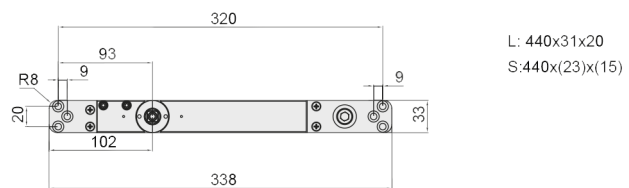

FARGO
DOOR CLOSER SYSTEMS

EN 1154 certified

ДОВОДЧИК FARGO IF96

Интегрируемый дверной доводчик
с технологией Cam Action
Минимальная толщина створки 40 мм

Регулируемое усилие закрывания	EN 2-4
Максимальный вес двери, кг. при ширине створки до 900 мм	120 кг*
Максимальная ширина двери, мм	1100
Регулируемая скорость закрывания	●
Регулируемая скорость дохлопа	●
Сертифицирован для противопожарных дверей	●
Антивандальный клапан	●
Максимальный угол открывания	120
Фиксация в открытом положении	Опция

* Масса створки и ее ширина не имеет линейной зависимости от размера усилия доводчика, в связи с чем, максимальный вес двери может быть выше при меньшей ширине полотна.

Монтаж в дверное полотно

L: 440x31x20
S: 440x(23)x(15)