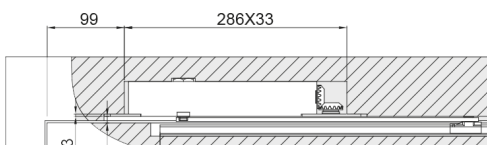

Монтаж в дверную коробку