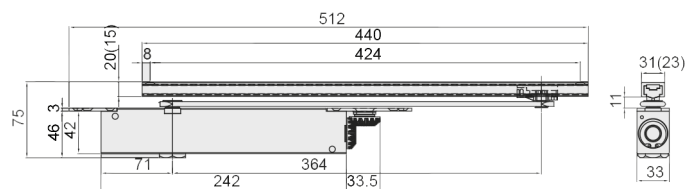

FARGO
DOOR CLOSER SYSTEMS

EN 1154 certified

ДОВОДЧИК FARGO IF96

Интегрируемый дверной доводчик
с технологией Cam Action
Минимальная толщина створки 40 мм

Регулируемое усилие закрывания	EN 2-4
Максимальный вес двери, кг. при ширине створки до 900 мм	120 кг*
Максимальная ширина двери, мм	1100
Регулируемая скорость закрывания	●
Регулируемая скорость дохлопа	●
Сертифицирован для противопожарных дверей	●
Антивандальный клапан	●
Максимальный угол открывания	120
Фиксация в открытом положении	Опция

* Масса створки и ее ширина не имеет линейной зависимости от размера усилия доводчика, в связи с чем, максимальный вес двери может быть выше при меньшей ширине полотна.

Монтаж в дверное полотно

L: 440x31x20
S: 440x(23)x(15)

Монтаж в дверную коробку

АКСЕССУАРЫ

ФОП вставка в 20 мм скользящий канал для
IF96 - 246000001

АРТИКУЛ IF96 - 196002401

Ограничитель угла открывания (20 мм) для
доводчика F93, F92, F91, IF96 - 248000000