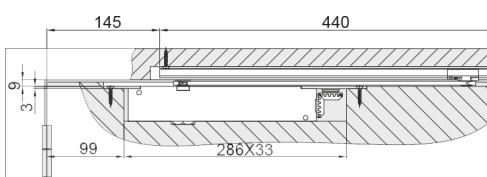

FARGO
DOOR CLOSER SYSTEMS

EN 1154 certified

ДОВОДЧИК FARGO IF96

Интегрируемый дверной доводчик
с технологией Cam Action
Минимальная толщина створки 40 мм

Регулируемое усилие закрывания	EN 2-4
Максимальный вес двери, кг. при ширине створки до 900 мм	120 кг*
Максимальная ширина двери, мм	1100
Регулируемая скорость закрывания	●
Регулируемая скорость дохлопа	●
Сертифицирован для противопожарных дверей	●
Антивандальный клапан	●
Максимальный угол открывания	120
Фиксация в открытом положении	Опция

* Масса створки и ее ширина не имеет линейной зависимости от размера усилия доводчика, в связи с чем, максимальный вес двери может быть выше при меньшей ширине полотна.

Монтаж в дверное полотно

L: 440x31x20
S: 440x(23)x(15)